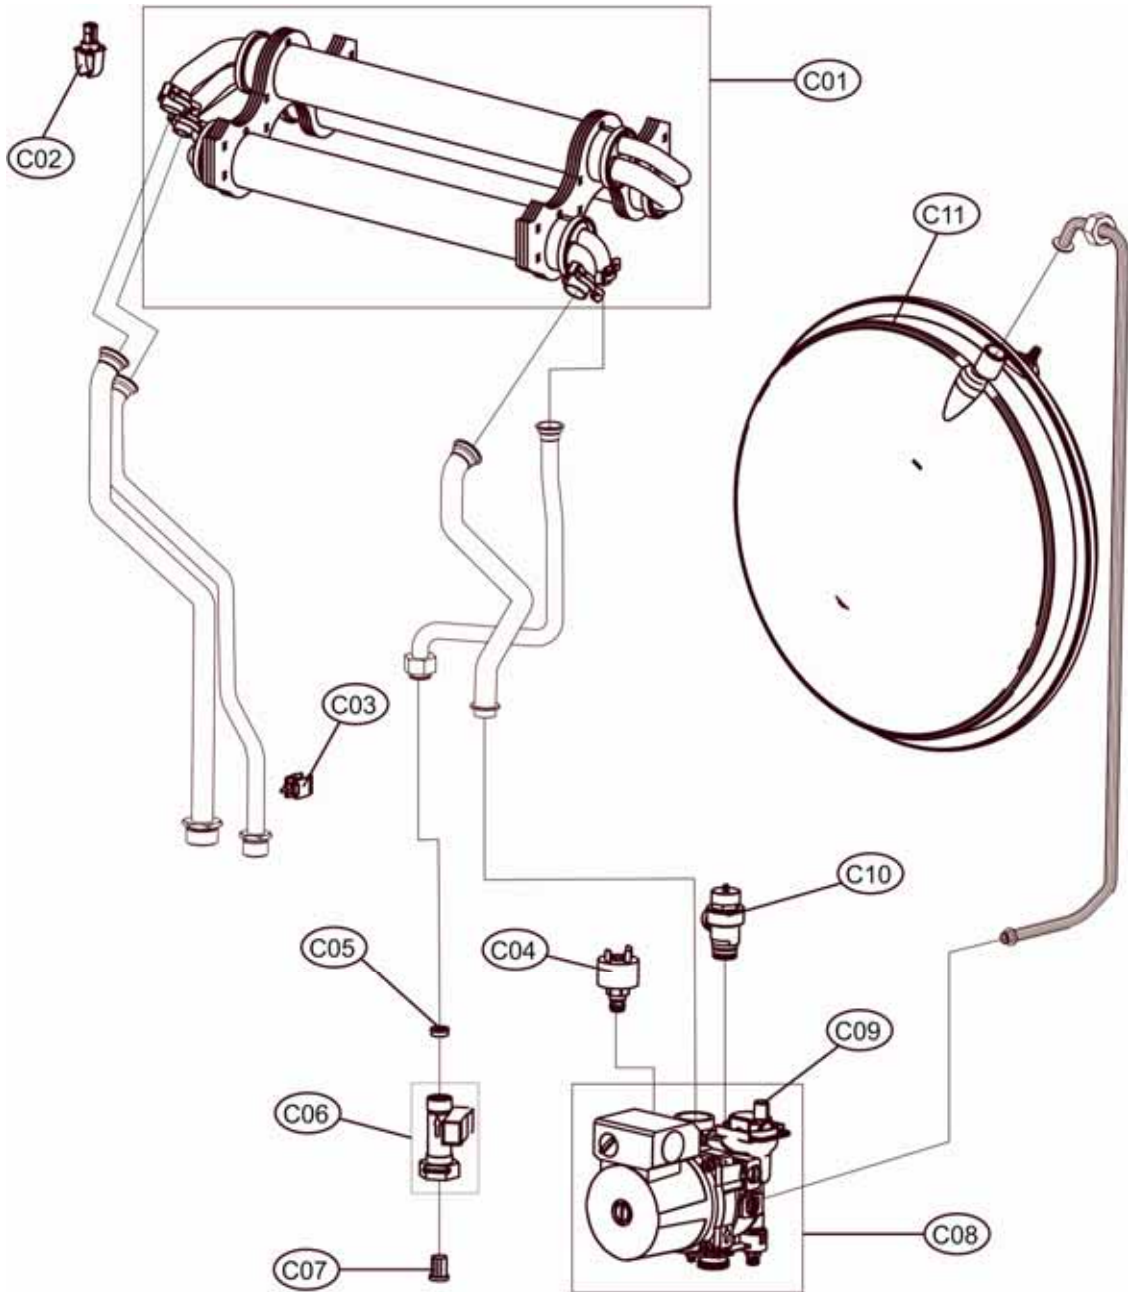

Lista Pezzi / Spare Parts / Ersatzteile
List Onderdelen / Liste Pieces Detaches / Lista Piezas De Repuesto

DOMitech F32

CODICE	EDIZIONE	MERCATO
30K0669000	06/10/2008	BE

DOMitech F32

DOMitech F32

DOMItch F32

DOMitech F32

DOMitech F32

LISTA PEZZI

POS.	CODICE	DESC.	QT.
A01	39829570	KIT MANTELLO "FOL"(3110E170)	1.000
B01	39820080	KIT IDROMETRO (36402190)	1.000
B02	39820650	KIT MASCHERINA "FOL"(35011970)	1.000
B03	39819520	KIT SCATOLA EL. (35012240)	1.000
B04	39820661	KIT CENTRALINA (36508131)	1.000
C01	39829600	KIT PACCO LAM. (37404640)	1.000
C02	39819550	KIT SONDA TEMP. (36200730)	1.000
C03	39810230	KIT SONDA TEMP.SAN. (36200640)	1.000
C04	39818260	KIT PRESSOST.H2O (39404710)	1.000
C05	39813220	KIT 5 REG.PORT.15Lt.(36902100)	1.000
C06	39818550	KIT FLUSSOST.ELTEK (36400710)	1.000
C07	39813230	KIT 5 FILTRI FLUSS. (39402940)	1.000
C08	39820900	KIT POMPA 15-60 FPL (36600150)	1.000
C09	39818220	KIT V.ARIA (39404380-39404730)	1.000
C10	39818270	KIT VALV.SIC. (39404720)	1.000
C11	39809690	KIT VASO ESP.10Lt. (36802740)	1.000
D01	39822600	KIT GUARN.CALD. Sr.ACF7-D9F6	1.000
D02	39808471	KIT PRESE (35101310-35101323)	1.000
D03	39817990	KIT CURVA USC.FUMI (33301610)	1.000
D04	39819690	KIT DIAFR.FUMI (32700870-890)	1.000
D05	39817510	KIT PRESS.DIFF.ARIA (36402050)	1.000
D06	39818021	KIT VENTIL. (36601872)	1.000
D07	39819700	KIT 15 UG.1,35 m. (34009821)	1.000
D08	39819710	KIT 15 UG.0,79 gpl (34013300)	1.000
D09	39813040	KIT 10 DIAFRAM.D.5,6(34012310)	1.000
D10	39819430	KIT Elettrodo ACC. (36702890)	1.000
D11	39820480	KIT SPIA (35102690-35102350)	1.000
D12	39829580	KIT ISOL.CAM.COMB.Sr.D9F6	1.000
D13	39819730	KIT BRUC.15R.m. (37608931)	1.000
D14	39817850	KIT VALV.GAS (36800420)	1.000