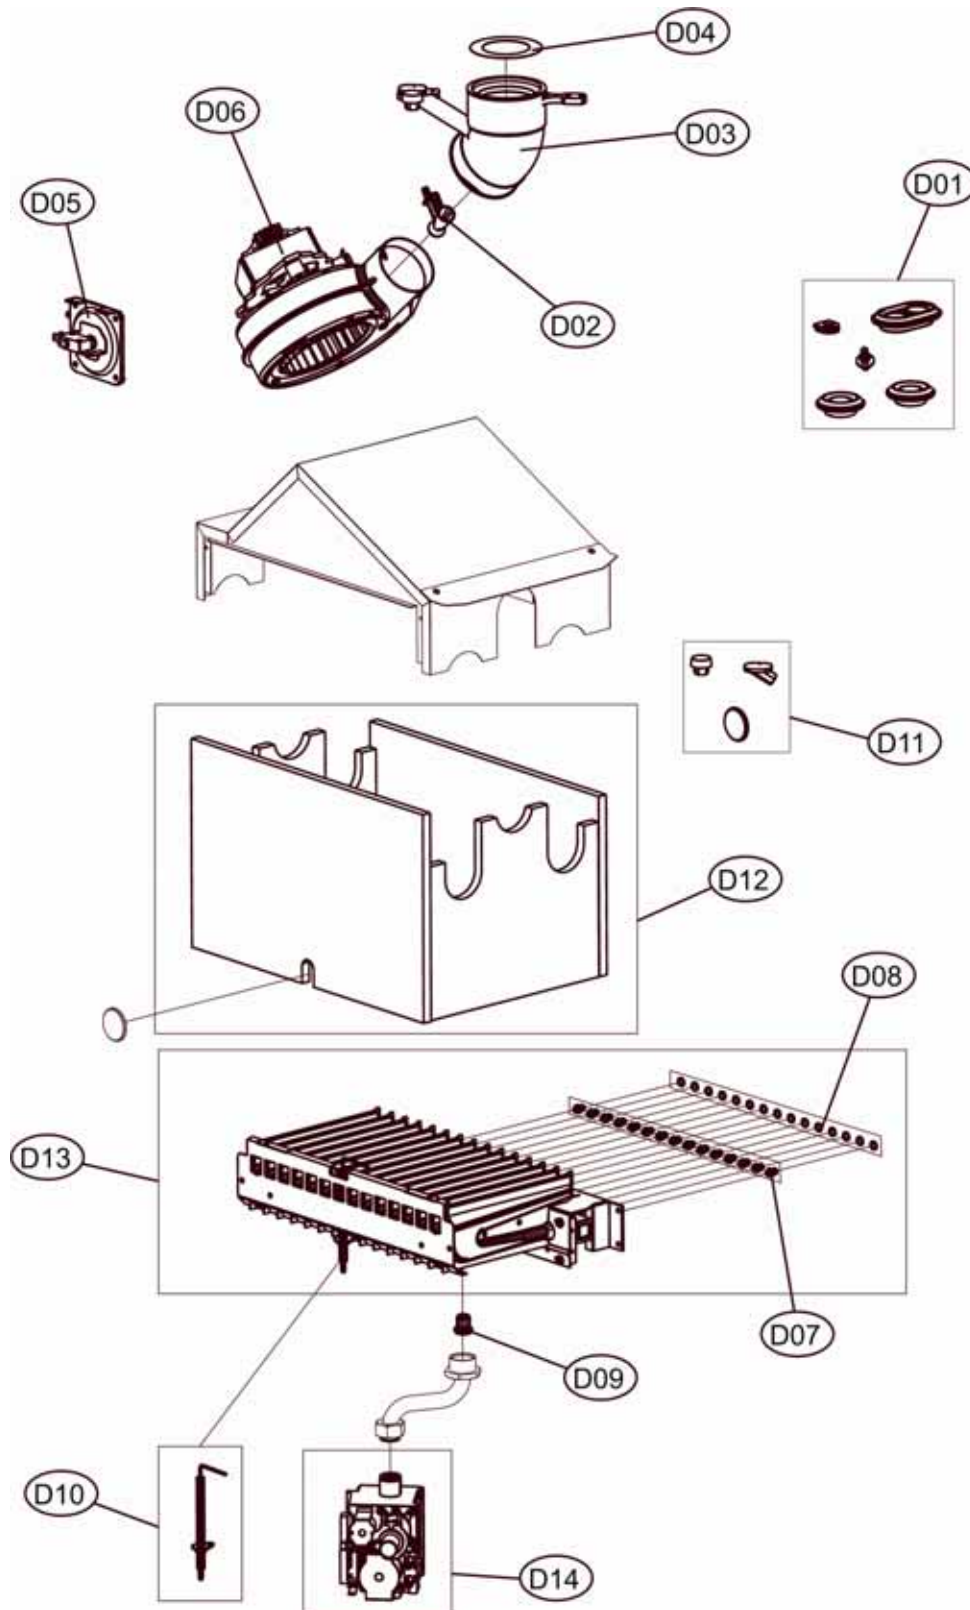

Lista Pezzi / Spare Parts / Ersatzteile
List Onderdelen / Liste Pieces Detaches / Lista Piezas De Repuesto

DOMitech F32

CODICE	EDIZIONE	MERCATO
30K0669000	06/10/2008	BE

DOMitech F32

DOMitech F32

DOMItch F32

DOMitech F32

DOMitech F32

LISTA PEZZI

POS.	CODICE	DESC.	QT.
A01	39829570	KIT MANTELLO "FOL"(3110E170)	1.000
B01	39820080	KIT IDROMETRO (36402190)	1.000
B02	39820650	KIT MASCHERINA "FOL"(35011970)	1.000
B03	39819520	KIT SCATOLA EL. (35012240)	1.000
B04	39820661	KIT CENTRALINA (36508131)	1.000
C01	39829600	KIT PACCO LAM. (37404640)	1.000
C02	39819550	KIT SONDA TEMP. (36200730)	1.000
C03	39810230	KIT SONDA TEMP.SAN. (36200640)	1.000
C04	39818260	KIT PRESSOST.H2O (39404710)	1.000
C05	39813220	KIT 5 REG.PORT.15Lt.(36902100)	1.000
C06	39818550	KIT FLUSSOST.ELTEK (36400710)	1.000
C07	39813230	KIT 5 FILTRI FLUSS. (39402940)	1.000
C08	39820900	KIT POMPA 15-60 FPL (36600150)	1.000
C09	39818220	KIT V.ARIA (39404380-39404730)	1.000
C10	39818270	KIT VALV.SIC. (39404720)	1.000
C11	39809690	KIT VASO ESP.10Lt. (36802740)	1.000
D01	39822600	KIT GUARN.CALD. Sr.ACF7-D9F6	1.000
D02	39808471	KIT PRESE (35101310-35101323)	1.000
D03	39817990	KIT CURVA USC.FUMI (33301610)	1.000
D04	39819690	KIT DIAFR.FUMI (32700870-890)	1.000
D05	39817510	KIT PRESS.DIFF.ARIA (36402050)	1.000
D06	39818021	KIT VENTIL. (36601872)	1.000
D07	39819700	KIT 15 UG.1,35 m. (34009821)	1.000
D08	39819710	KIT 15 UG.0,79 gpl (34013300)	1.000
D09	39813040	KIT 10 DIAFRAM.D.5,6(34012310)	1.000
D10	39819430	KIT Elettrodo ACC. (36702890)	1.000
D11	39820480	KIT SPIA (35102690-35102350)	1.000
D12	39829580	KIT ISOL.CAM.COMB.Sr.D9F6	1.000
D13	39819730	KIT BRUC.15R.m. (37608931)	1.000
D14	39817850	KIT VALV.GAS (36800420)	1.000