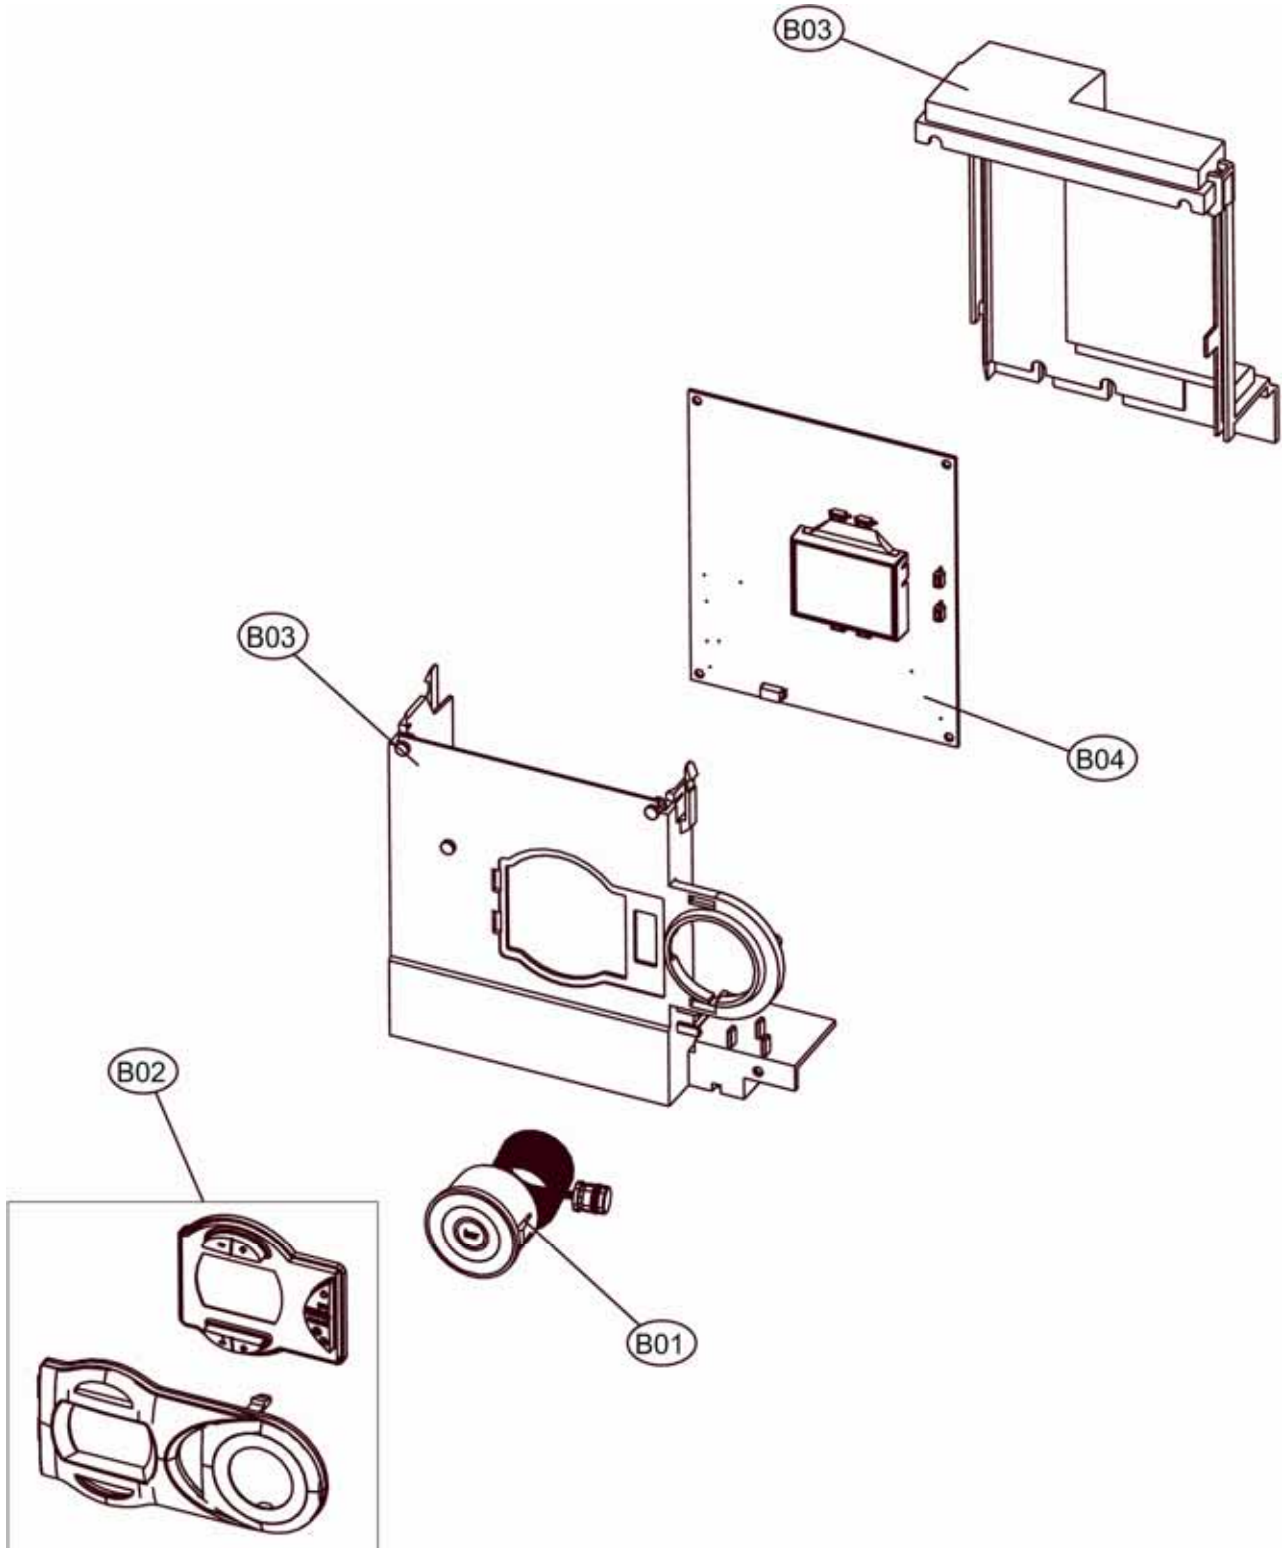

Lista Pezzi / Spare Parts / Ersatzteile
List Onderdelen / Liste Pieces Detaches / Lista Piezas De Repuesto

DOMitech F32

CODICE	EDIZIONE	MERCATO
30K0669000	06/10/2008	BE

DOMitech F32

DOMitech F32

DOMItch F32

DOMitech F32

DOMitech F32

LISTA PEZZI

POS.	CODICE	DESC.	QT.
A01	39829570	KIT MANTELLO "FOL"(3110E170)	1.000
B01	39820080	KIT IDROMETRO (36402190)	1.000
B02	39820650	KIT MASCHERINA "FOL"(35011970)	1.000
B03	39819520	KIT SCATOLA EL. (35012240)	1.000
B04	39820661	KIT CENTRALINA (36508131)	1.000
C01	39829600	KIT PACCO LAM. (37404640)	1.000
C02	39819550	KIT SONDA TEMP. (36200730)	1.000
C03	39810230	KIT SONDA TEMP.SAN. (36200640)	1.000
C04	39818260	KIT PRESSOST.H2O (39404710)	1.000
C05	39813220	KIT 5 REG.PORT.15Lt.(36902100)	1.000
C06	39818550	KIT FLUSSOST.ELTEK (36400710)	1.000
C07	39813230	KIT 5 FILTRI FLUSS. (39402940)	1.000
C08	39820900	KIT POMPA 15-60 FPL (36600150)	1.000
C09	39818220	KIT V.ARIA (39404380-39404730)	1.000
C10	39818270	KIT VALV.SIC. (39404720)	1.000
C11	39809690	KIT VASO ESP.10Lt. (36802740)	1.000
D01	39822600	KIT GUARN.CALD. Sr.ACF7-D9F6	1.000
D02	39808471	KIT PRESE (35101310-35101323)	1.000
D03	39817990	KIT CURVA USC.FUMI (33301610)	1.000
D04	39819690	KIT DIAFR.FUMI (32700870-890)	1.000
D05	39817510	KIT PRESS.DIFF.ARIA (36402050)	1.000
D06	39818021	KIT VENTIL. (36601872)	1.000
D07	39819700	KIT 15 UG.1,35 m. (34009821)	1.000
D08	39819710	KIT 15 UG.0,79 gpl (34013300)	1.000
D09	39813040	KIT 10 DIAFRAM.D.5,6(34012310)	1.000
D10	39819430	KIT Elettrodo ACC. (36702890)	1.000
D11	39820480	KIT SPIA (35102690-35102350)	1.000
D12	39829580	KIT ISOL.CAM.COMB.Sr.D9F6	1.000
D13	39819730	KIT BRUC.15R.m. (37608931)	1.000
D14	39817850	KIT VALV.GAS (36800420)	1.000